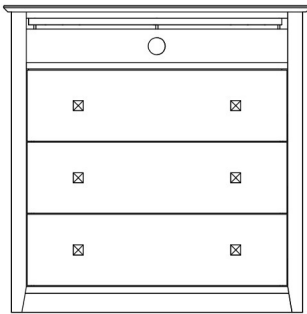

Please visit the Finishes page of our website for all veneer finish options

F-DU-UJ-2702K TV Chest 36 x 22 x 35
F-DU-UJ-2702K TV Chest 42 x 22 x 36

F-DU-UJ-2704BN Nightstand 24 x 16 x 24
F-DU-UJ-2704AP Nightstand 30 x 16 x 24
F-DU-UJ-2704BB Nightstand 24 x 16 x 28
F-DU-UJ-2704BC Nightstand 30 x 16 x 28

F-DU-UJ-2705 Desk 48 x 26 x 30
F-DU-UJ-2705DE Desk 48 x 24 x 30
F-DU-UJ-2734B Console Desk 53 x 14 x 36
F-DU-UJ-2705W Desk 42 x 24 x 30

F-DU-UJ-2705N Desk w/Drawer 48 x 26 x 30
F-DU-UJ-2705H Desk w/Drawer 42 x 24 x 30

F-DU-UJ-2706 Mirror
28 x 1 1/2 x 44

F-DU-UJ-2710E Double Headboard 56 x 1 1/2 x 36
F-DU-UJ-2711A Queen Headboard 62 x 1 1/2 x 36
F-DU-UJ-2712C King Headboard 72 x 1 1/2 x 36

F-DU-UJ-2714B Luggage Bench 36 x 22 x 23 3/4, 28
F-DU-UJ-2714G Luggage Bench, HPL Top 36 x 22 x 24, 28